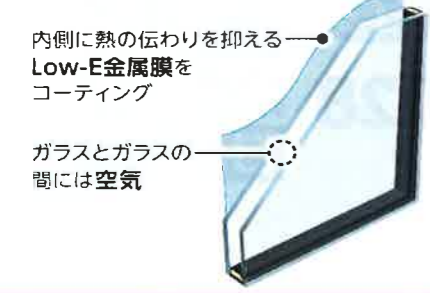

Low-E複層ガラス仕様

補助額 熱貫流率1.9以下(Aグレード)
69,000円/箇所

大きさ区分: 大の場合