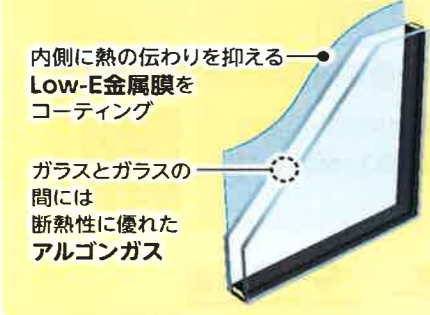

### 内窓の設置

今ある窓の内側にもう一枚窓をプラス

かんたん **マドリモ**  
内窓 プラマードU

おすすめ

断熱性に優れたガス入りLow-E複層ガラス

先進的窓リノベ事業

Low-E複層ガラス (アルゴンガス入り)仕様

補助額 熱貫流率1.5以下(Sグレード)  
**84,000円/箇所**