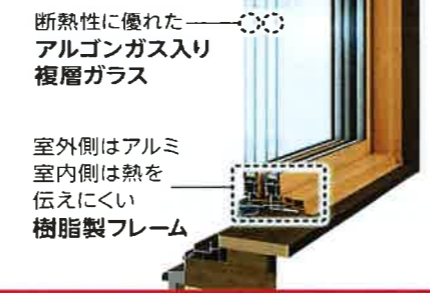

### 窓の交換 (カバー工法)

今ある窓枠を活かして最新の窓に交換

かんたん **マドリモ**  
断熱窓 戸建用

おすすめ

樹脂フレームとLow-E複層ガラスの組合せ

先進的窓リノベ事業

樹脂窓 Low-E複層ガラス (アルゴンガス入り)仕様

補助額 熱貫流率1.9以下(Aグレード)  
**102,000円/箇所**

大きさ区分: 大の場合

アルミを使ったフレームでも補助金がもらえます

こどもエコすまい支援事業

アルミ樹脂複合窓 Low-E複層ガラス (アルゴンガス入り)仕様

補助額 熱貫流率2.3以下 4~7地域は「ZEHレベル」に該当  
**31,000円/箇所**

大きさ区分: 大の場合